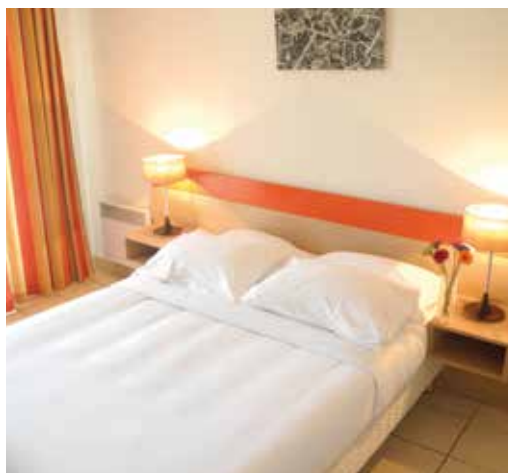

PARK&SUITES Appart HOTEL

AIX EN PROVENCE | LA DURANNE ★★

Park
& Suites
Appart HOTEL
★★

300, avenue du Grand Vallat | 13100 AIX LA DURANNE | Code GPS : Latitude = 43.49198 et longitude = 5.35294
Tél : 04 42 12 40 07 | Fax : 04 42 97 31 77 | ladurance@parkandsuites.com